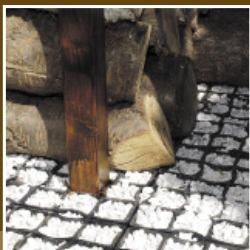

Uporaba

Dovozne poti in njihovo utrjevanje

Poti na pašnike

Skladišča

Čakališča

Odperti hlevi, krmilna mesta

Izpusti za govedo in kokoši

Napajališča

Pesjaki

Utrditev ograd